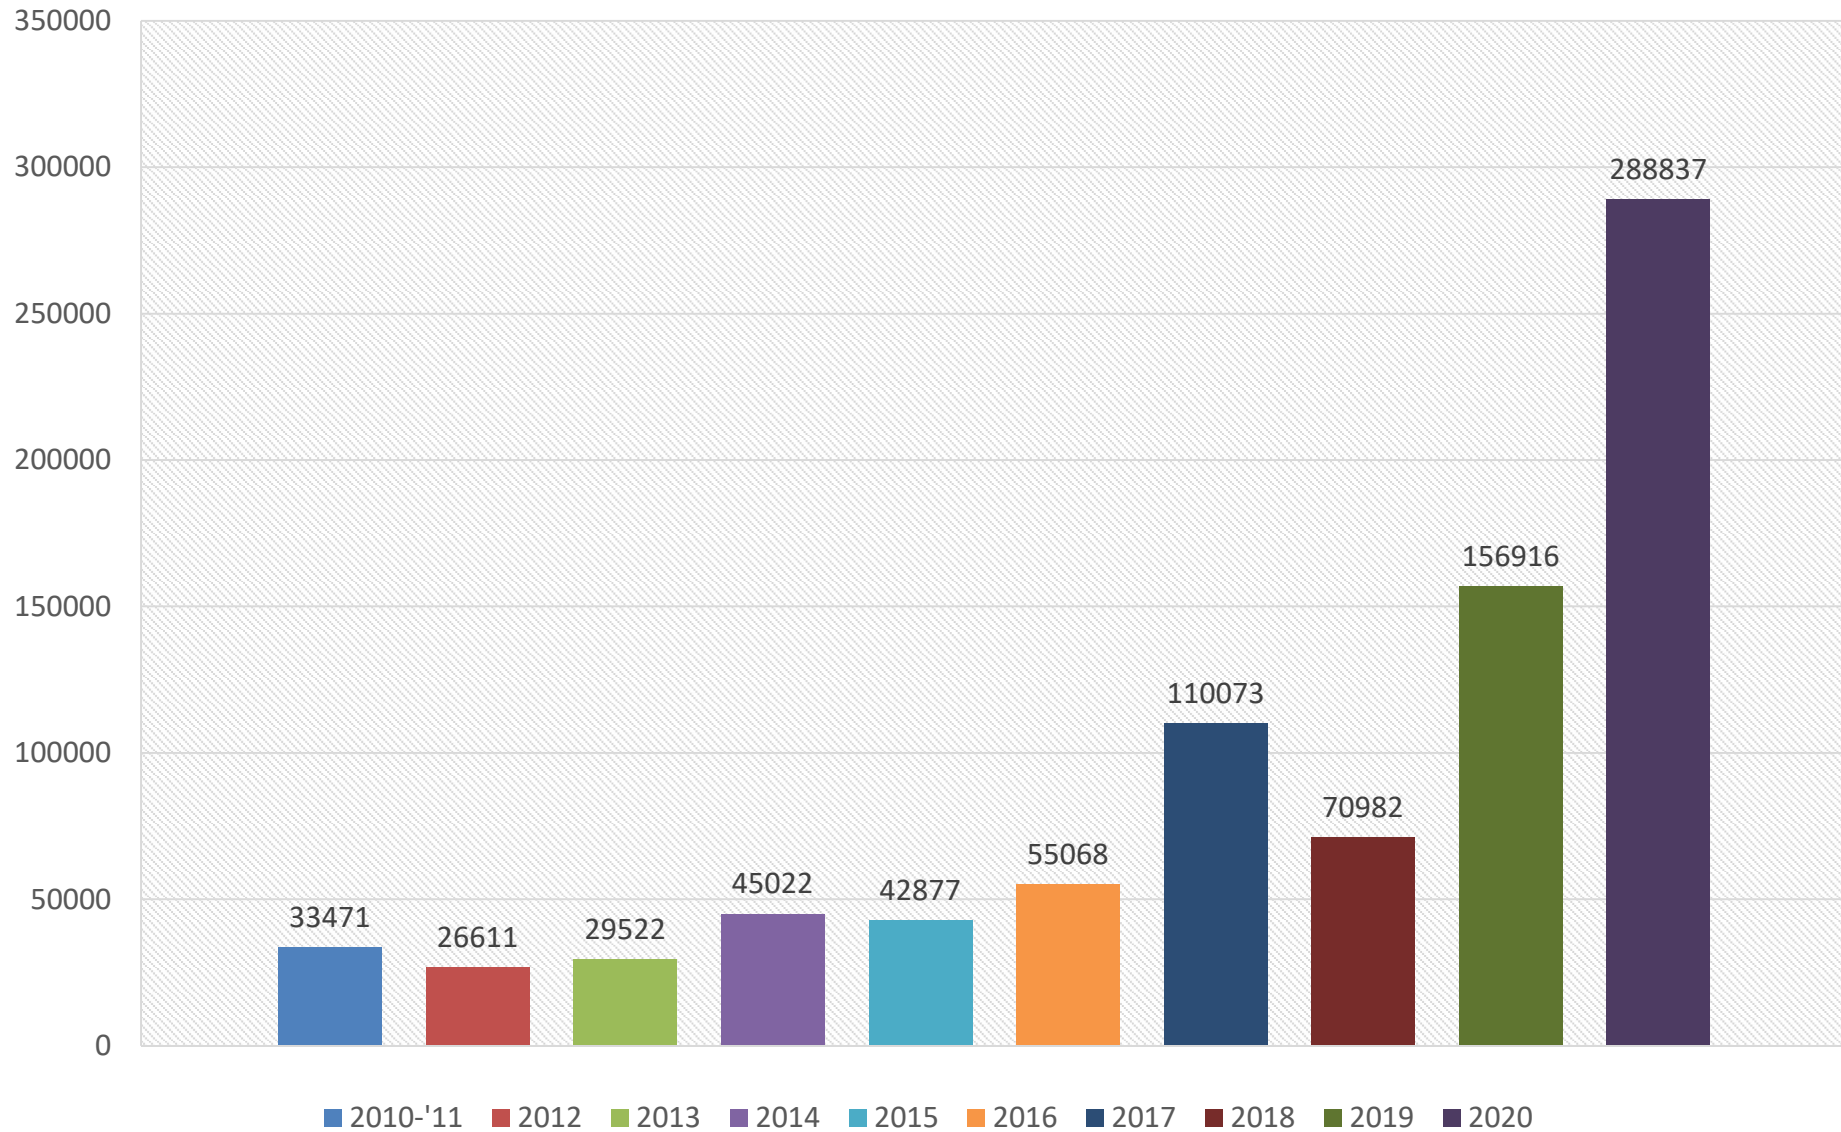

al 31 dic. 2020 **859.379** ACCESSI al sito

Percentuale degli accessi ripartiti per anni dall'apertura del sito

al 31 dic. 2020 **859.379** ACCESSI al sito

Totale degli accessi su base annua dall'apertura del sito

al 31 dic. 2020 **859.379** ACCESSI al sito

Totale degli accessi mensili su base annua dall'apertura del sito

al 31 dic. 2020 **859.379** ACCESSI al sito

Accessi registrati in festività particolari dell'anno