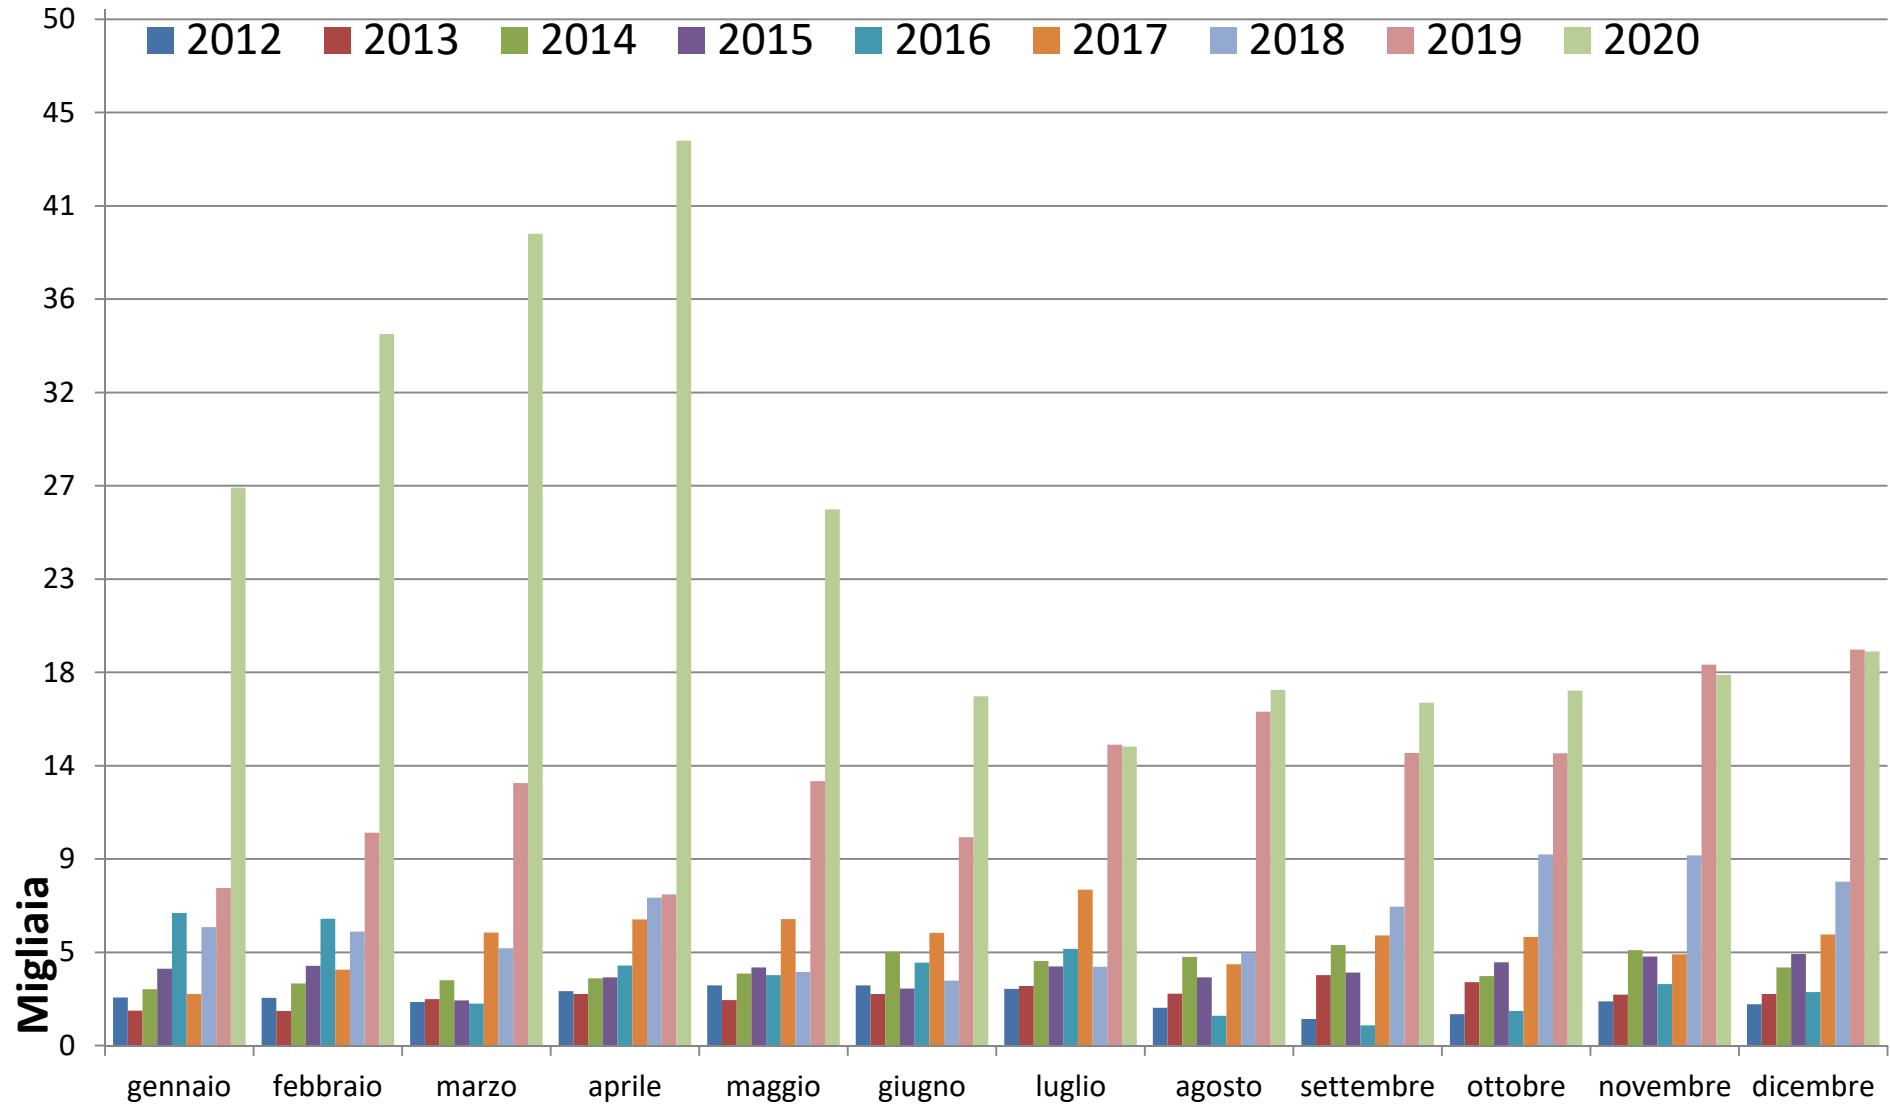

al 31 dic. 2020 **859.379** ACCESSI al sito

Percentuale degli accessi ripartiti per anni dall'apertura del sito

al 31 dic. 2020 **859.379** ACCESSI al sito

Totale degli accessi su base annua dall'apertura del sito

al 31 dic. 2020 **859.379** ACCESSI al sito

Totale degli accessi mensili su base annua dall'apertura del sito

al 31 dic. 2020 **859.379** ACCESSI al sito

Accessi registrati in festività particolari dell'anno