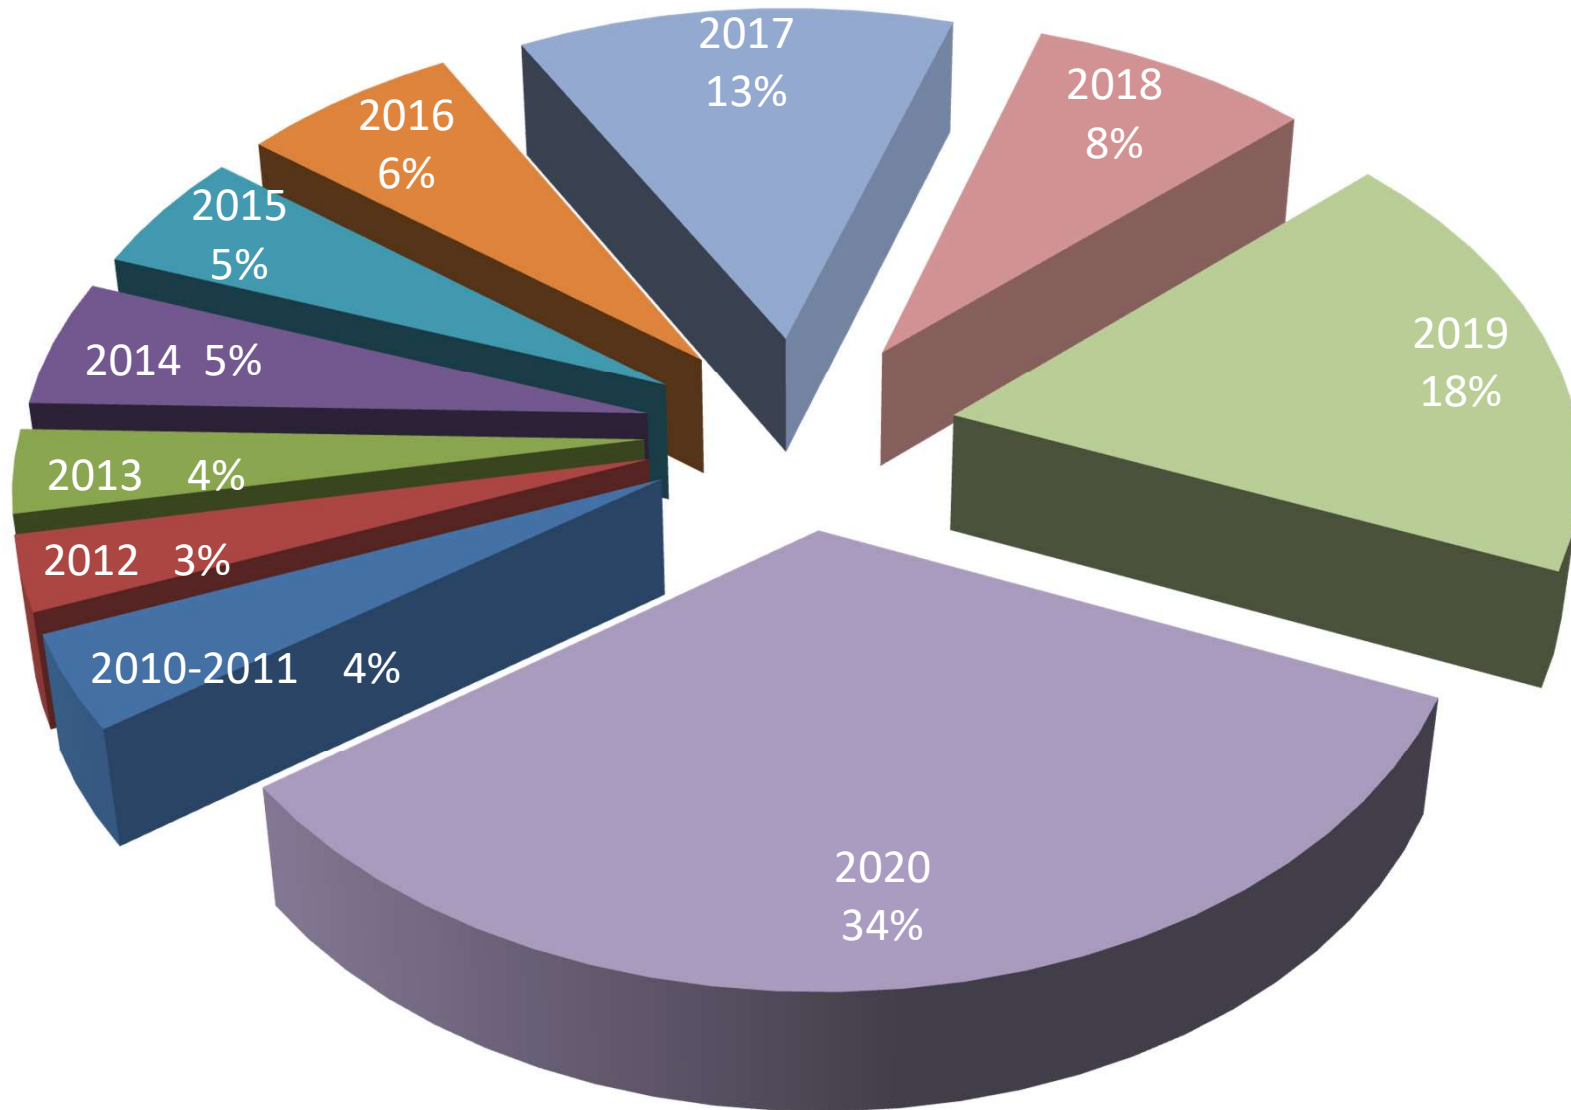

al 31 dic. 2020 **859.379** ACCESSI al sito

Percentuale degli accessi ripartiti per anni dall'apertura del sito

al 31 dic. 2020 **859.379** ACCESSI al sito

Totale degli accessi su base annua dall'apertura del sito

al 31 dic. 2020 **859.379** ACCESSI al sito

Totale degli accessi mensili su base annua dall'apertura del sito

al 31 dic. 2020 **859.379** ACCESSI al sito

Accessi registrati in festività particolari dell'anno